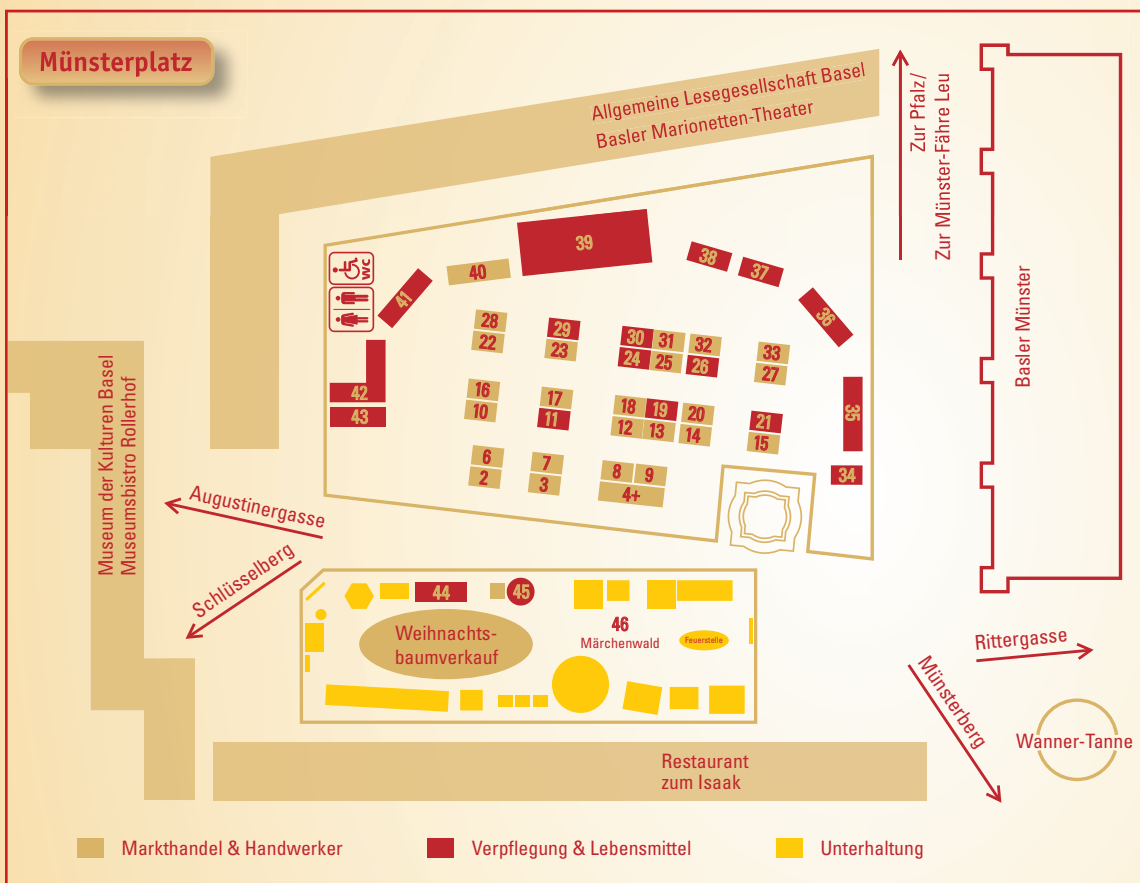

2 Kurth | Puzzle-Lampen	19 Kaiser | Himbeer-, Erdbeerliköre, Konfitüren	33 Gschaenk-Laube | Moshiki Wickelröcke und Accessoires
3 Lattner | Keramiktassen	20 Nyffenegger | Handgestricktes, Genähtes	34 Fahrenschon | Schokoladen Werkzeug
4+ REHO AG | Duftkerzen, Holzkunsthandwerk	21 Gwürzhüsli Bizarro AG | Gewürzmischungen, Geschenke	35 Margot | Raclette Stube
6 Diethelm | Basler Souvenirs	22 Perlkönig GmbH | Schmuck	36 Howald Grillbrater AG | Fleischspiesse vom Holzkohlegrill
7 Indian & Tibetan Handicrafts | Seidenschals, Textilien	23 Lederwaren Weiss GmbH | Lederwaren	37 Schlingloff | Baumstriezel
8 Ehrmann | Textil-Kunsthandwerk	24 CreaDIVA by crearis GmbH | Geschenke für Geniesser	38 Händöpfelhüsli | Kartoffelpuffer
9 TaladNoi | Geschenkartikel	25 Azeeva | Russisches Kunsthandwerk	39 Wacker & Schwob AG | Fondüestübli, Backwaren, Regio Artikel
10 Müller | Swatch Uhren und Souvenirs	26 Hænowitz & Page Direct Trade Coffee Roasters | Rehmann Schokolade	40 Spycher Handwerk AG | Schafwollverarbeitung
11 Oswald Nahrungsmittel GmbH | Bouillon, Saucen, Suppen	27 Aber Hallo GmbH | Windlichter mit Weihnachtsmotiven	41 Confiserie Zucker Truhe | Confiserie
12 Schlünzen | Keramik Licht- und Dufthäuser	28 Werkhaus | Optische Spielzeuge, Geschenkartikel	42 Eiche Metzgerei und Party-Service AG | Grillwaren
13 Stargems | Steinschmuck und Mineralien	29 Chräbelibeck – M. & H. Heuberger | 10 Aromen Chräbeli und Gebäcke	43 Levy | Flammflachs
14 Eberhardt | Glaswaren	30 Widmer | Frische Curry-Saucen	44 Robi-Spiel-Aktionen | Gutzeli Backstube
15 Dandy Cork | Trendige Cork Accessoires	31 Haeseli | Weihnachtskugeln	45 Robi-Spiel-Aktionen | Holzfällerbar
16 Marti | Strickmützen, Geschenkartikel	32 Schmid | Perlmutschmuck, Schutzengel	46 Robi-Spiel-Aktionen | Märchenwald
17 John & Ehrler | Tigerente und Freunde		
18 Foltyn | Kosmetikprodukte		

www.baslerweihnacht.ch

BaslerWeihnacht

Basel